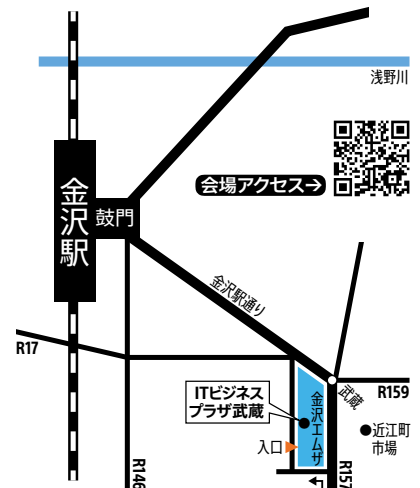

デザイン経営講座

8/27(土) 2022

in 金沢

～デザインで経営の悩みはグッと！解決～

GO! ハートキャッチ

令和4年 8/27(土) 14:30-17:00
ITビジネスプラザ武蔵 6階交流室2

こんなお悩みはないですか？

経営者：アイデアが形にならない／社員に想いが伝わらない／ブランド力が足りてない？／営業や宣伝が下手でもったいない／営業したくない／採用に困っている／社員にやりがいや誇りを持ってもらいたい／新規事業を立ち上げたい／事業承継の予定があるが不安／中小企業にも有効？／デザイン活用、そもそも何からはじめれば良いの？など

デザイナー：思いつきに振り回された／「デザイン」が説明できない／企業直や見積もり出しは苦手／デザイン代で払ってもらえるの？／下請けを脱却したい／話が2転3転、クライアントを説得できない／提案しても報われない・お金にならない（泣）／社長の頭の中身がさっぱり解らない／値切られる／ブランディングのプロセスがわからない／デザイン経営って何？／企業との出会いがないなど

会場：
ITビジネスプラザ武蔵 6階交流室2

当日スケジュール：
14:00 受付
14:30-16:00 セミナー(1.5h)
16:00-17:00 交流会 (1h)
17:30- 懇親会 (任意)

定員：
50名(申込先着順)

受講料：
¥4,000(テキスト代含)※当日お支払いください

対象：
経営者、クリエイター(デザイナー、ライター、カメラマン、イラストレーター等)、学生、社会人など

講師：
上田聰司
+d&c LLC.(プラスディーアンドシー合同会社)
<https://cp.idcn.jp/companies/495>

申込方法：
右記QRコードより
お申込みください
(Peatix申込ページ)

主催 名古屋意匠勉強会ナルホ堂
(そうさす | TIPTOP | ひげラク図絵社)
後援 株式会社キタデザ
株式会社トゥモローズランチ

お問い合わせ・お申し込み先
名古屋意匠勉強会ナルホ堂 事務局(TIPTOP内)
<https://www.naruhodo-nagoya.com>
担当:中森、安楽、加納 TEL:052-229-8445
E-mail:naruhodo.nagoya@gmail.com

MAP